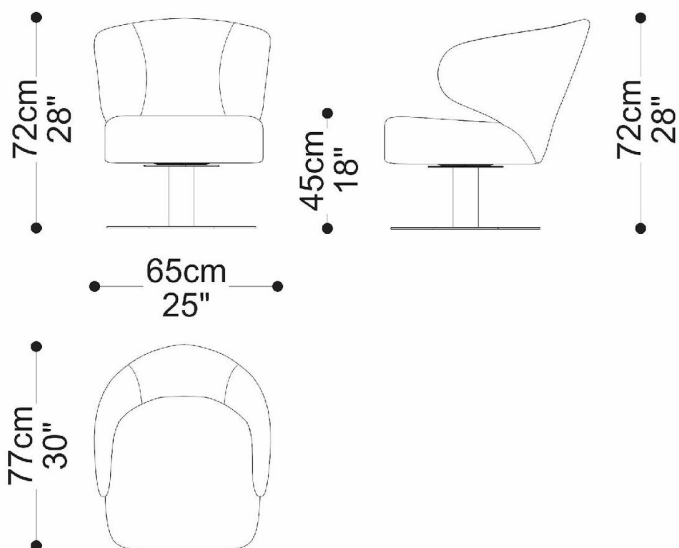

Poltrona

POLTRONA
MELISSA

BRETON